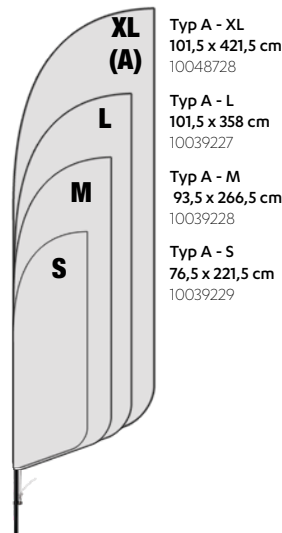

Fahne: Polyglans 115g/m²,

Größe: S, M, L, XL

Rute: Fiberglass / Aluminium, Sockel, Tasche

Set S inkl. Haftmöglichkeit Bodenplatte 2,5 kg

Set M, L, XL inkl. Haftmöglichkeiten Bodendübel aus Kunststoff

Größen