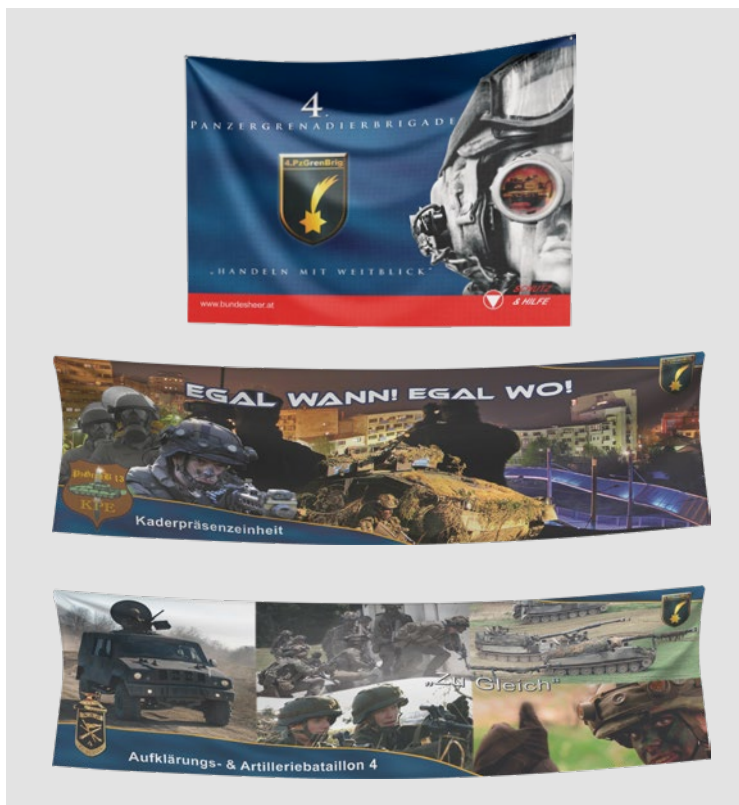

Werbepanner

Größe: 2 x 1 m bis maximal 10 x 5 m

Mit unseren hochwertigen Qualitätsbannern erhalten Sie eine günstige Werbemöglichkeit.

Preis inkl. Verklebung und Ösen.

Mesh = winddurchlässig, Einstellkosten € 40,-

Artikel

Artikel Nr.

Frontlit B1 500 g/m²

10040215

10040216: Mesh 300 g/m²

10040216