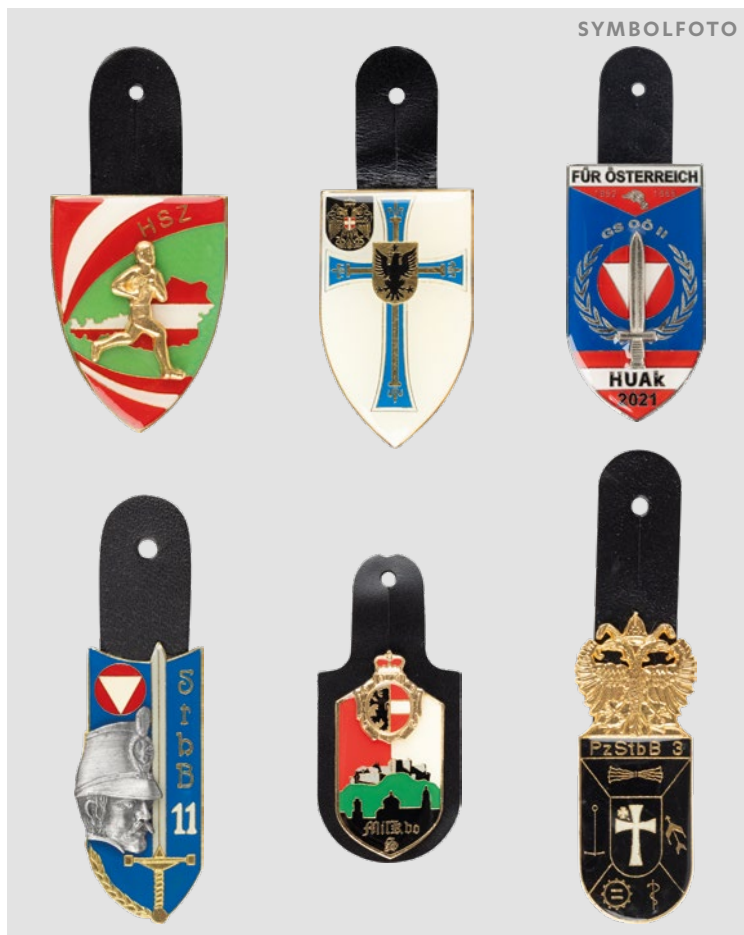

Größe L: 27 x 11 cm

Größe XL: 28 x 12,7 cm

Mindestabnahme: 50 Stk.

Bevorzugte Veredelungstechnik

SYMBOLFOTO

Medaillen

- aus Metall
- handbemalt mit Emaillierung oder Schutzlack

SYMBOLFOTO

Münzen

- aus Metall
- handbemalt mit Emaillierung oder Schutzlack

SYMBOLFOTO

Auszeichnungen

- mit Prägung oder Schleuderguss
- handbemalt mit Emaillierung oder Schutzlack

SYMBOLFOTO

Pins

- mit Prägung oder Schleuderguss
- handbemalt mit Emaillierung oder Schutzlack
- Rückseite: Nadel, Pin oder Magnet

Truppenkörperabzeichen

- mit Prägung oder Schleuderguss
- handbemalt mit Emaillierung oder Schutzlack

Schlüsselanhänger

- aus Metall
- handbemalt mit Emaillierung oder Schutzlack

Werbemittel

SYMBOLFOTO

Aufnäher