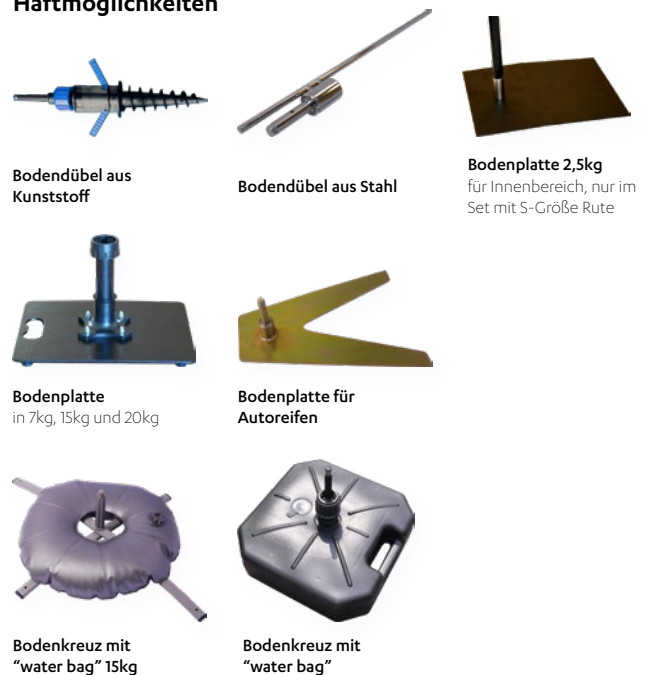

Haftmöglichkeiten